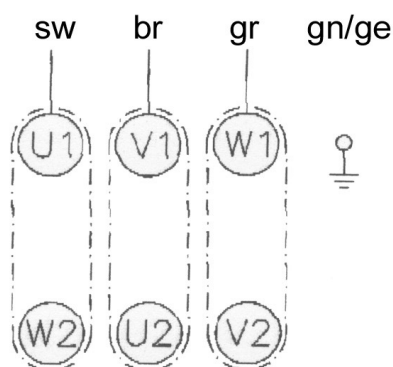

# SSK 955

Modell-Nr.: 00013750

Motoranschluß Stern

Motoranschluß Stern

Motoranschluß Dreieck

Motoranschluß Dreieck

Diese Zeichnung dient dem Kunden nur zur unverbindlichen Information!

Seite 2/2