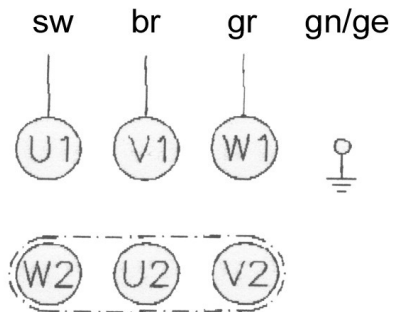

# SSK 955

Modell-Nr.: 00013750

Motoranschluß Stern

Motoranschluß Stern

Motoranschluß Dreieck

Motoranschluß Dreieck

Diese Zeichnung dient dem Kunden nur zur unverbindlichen Information!

Seite 2/2