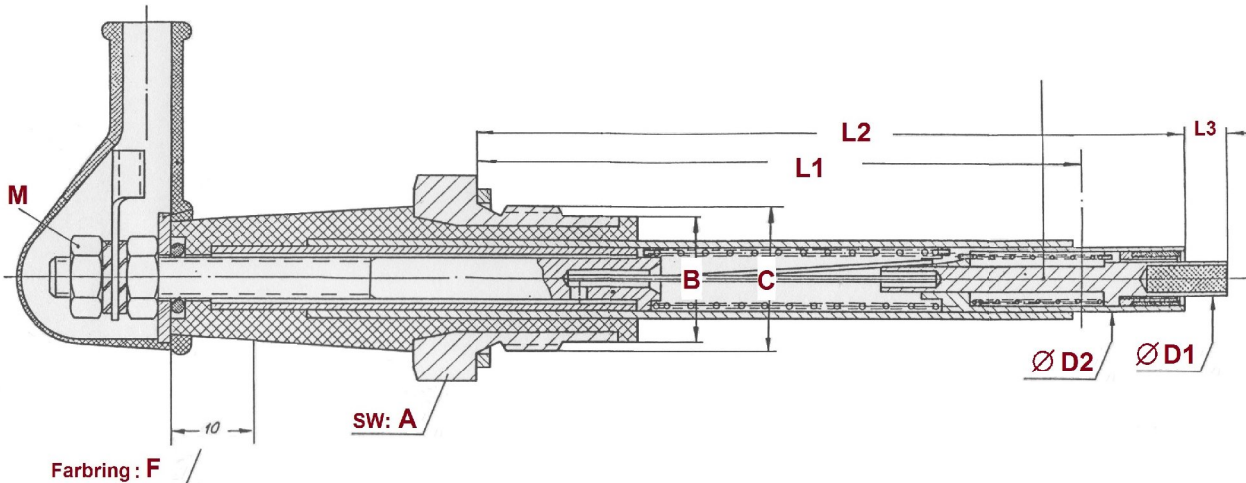

**Telescopic holders and brushes for electromagnetic clutches**  
**According to ZF - Types:**  
**TSL6, TSL6/16, TSN6, TSL8, TSN8, TSK6**

Order-Nr.	ZF-Type	F ring colour	A	L1	L2	L3	B	C	M	D1	D2	Brush insert Order-No.
MC2231	TSL8-100	red	22	100	113	5,5	16	M18x1,5	5	4,2	8	M114/1
MC2232	TSL8-75	red	22	75	88	5,5	16	M18x1,5	5	4,2	8	MC2232/1
MC2233	TSL8-50	red	22	50	63	5,5	16	M18x1,5	5	4,2	8	MC2233/1
MC2234	TSL8-35	red	22	35	48	5,5	16	M18x1,5	5	4,2	8	MC2234/1
MC2226	TSL8-60	red	22	60	73	5,5	16	M18x1,5	5	4,2	8	-
MC2255	TSL6-100	yellow	22	100	109	6	16	M18x1,5	5	4	6	MC2255/1
MC2255/16	TSL6/16-100	yellow	22	100	109	6	16	M16x1,5	5	4	6	MC2255/1
MC2256	TSL6-75	yellow	22	75	84	6	16	M18x1,5	5	4	6	MC2256/1
MC2257	TSL6-50	yellow	22	50	59	6	16	M18x1,5	5	4	6	MC1770
MC2257/16	TSL6/16-50	yellow	22	50	59	6	16	M16x1,5	5	4	6	MC1770
MC2258	TSL6-35	yellow	22	35	44	6	16	M18x1,5	5	4	6	MC2258/1
MC2258/16	TSL6/16-35	yellow	22	35	44	6	16	M16x1,5	5	4	6	MC2258/1
MC2235	TSN8	red	22	22	34	5,5	16	M18x1,5	5	4,2	8	MC2235/1
MC2254	TSN6	yellow	22	22	30	6	16	M18x1,5	5	4	6	M119/1
MC2439	TSK6	yellow	17	14	23	6	12	M14x1,5	5	4	6	M128/1