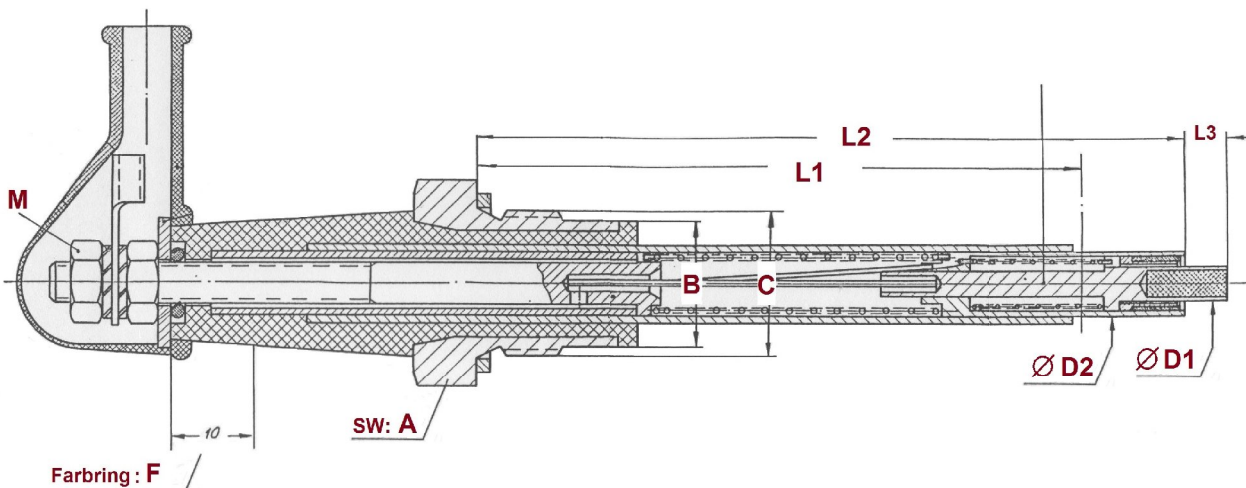

Teleskop - Stromzuführung inkl. Gewebebürste

Abgebildet sind die Stromzuführungen der ZF-Typen:
 TSL6, TSL6/16, TSN6, TSL8, TSN8, TSK6

Artikel-Nr.	ZF-Type	F	A	L1	L2	L3	B	C	M	D1	D2	Ersatzbürste Artikel-Nr.
MC2231	TSL8-100	rot	22	100	113	5,5	16	M18x1,5	5	4,2	8	M114/1
MC2232	TSL8-75	rot	22	75	88	5,5	16	M18x1,5	5	4,2	8	MC2232/1
MC2233	TSL8-50	rot	22	50	63	5,5	16	M18x1,5	5	4,2	8	MC2233/1
MC2234	TSL8-35	rot	22	35	48	5,5	16	M18x1,5	5	4,2	8	MC2234/1
MC2226	TSL8-60	rot	22	60	73	5,5	16	M18x1,5	5	4,2	8	-
MC2255	TSL6-100	gelb	22	100	109	6	16	M18x1,5	5	4	6	MC2255/1
MC2255/16	TSL6/16-100	gelb	22	100	109	6	16	M16x1,5	5	4	6	MC2255/1
MC2256	TSL6-75	gelb	22	75	84	6	16	M18x1,5	5	4	6	MC2256/1
MC2257	TSL6-50	gelb	22	50	59	6	16	M18x1,5	5	4	6	MC1770
MC2257/16	TSL6/16-50	gelb	22	50	59	6	16	M16x1,5	5	4	6	MC1770
MC2258	TSL6-35	gelb	22	35	44	6	16	M18x1,5	5	4	6	MC2258/1
MC2258/16	TSL6/16-35	gelb	22	35	44	6	16	M16x1,5	5	4	6	MC2258/1
MC2235	TSN8	rot	22	22	34	5,5	16	M18x1,5	5	4,2	8	MC2235/1
MC2254	TSN6	gelb	22	22	30	6	16	M18x1,5	5	4	6	M119/1
MC2439	TSK6	gelb	17	14	23	6	12	M14x1,5	5	4	6	M128/1