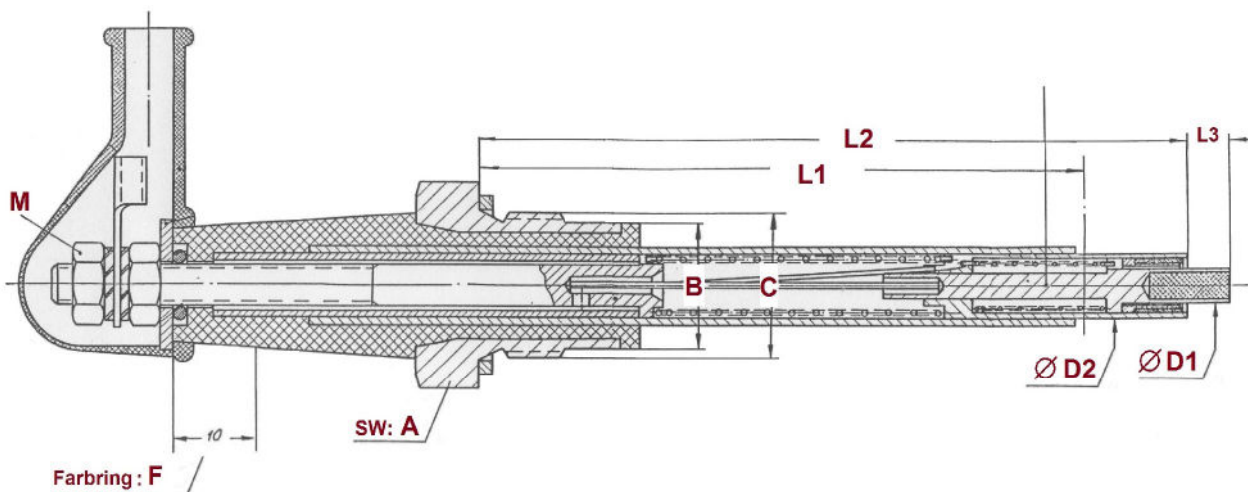

Teleskop - Stromzuführung inkl. Gewebebürste

Abgebildet sind die Stromzuführungen der ZF-Typen:
TSL6, TSL6/16, TSN6, TSL8, TSN8, TSK6

Artikel-Nr.	ZF-Type	F	A	L1	L2	L3	B	C	M	D1	D2	Ersatzbürste Artikel-Nr.
MC2231	TSL8-100	rot	22	100	113	5,5	16	M18x1,5	5	4,2	8	M114/1
MC2232	TSL8-75	rot	22	75	88	5,5	16	M18x1,5	5	4,2	8	MC2232/1
MC2233	TSL8-50	rot	22	50	63	5,5	16	M18x1,5	5	4,2	8	MC2233/1
MC2234	TSL8-35	rot	22	35	48	5,5	16	M18x1,5	5	4,2	8	MC2234/1
MC2226	TSL8-60	rot	22	60	73	5,5	16	M18x1,5	5	4,2	8	-
MC2255	TSL6-100	gelb	22	100	109	6	16	M18x1,5	5	4	6	MC2255/1
MC2255/16	TSL6/16-100	gelb	22	100	109	6	16	M16x1,5	5	4	6	MC2255/1
MC2256	TSL6-75	gelb	22	75	84	6	16	M18x1,5	5	4	6	MC2256/1
MC2257	TSL6-50	gelb	22	50	59	6	16	M18x1,5	5	4	6	MC1770
MC2257/16	TSL6/16-50	gelb	22	50	59	6	16	M16x1,5	5	4	6	MC1770
MC2258	TSL6-35	gelb	22	35	44	6	16	M18x1,5	5	4	6	MC2258/1
MC2258/16	TSL6/16-35	gelb	22	35	44	6	16	M16x1,5	5	4	6	MC2258/1
MC2235	TSN8	rot	22	22	34	5,5	16	M18x1,5	5	4,2	8	MC2235/1
MC2254	TSN6	gelb	22	22	30	6	16	M18x1,5	5	4	6	M119/1
MC2439	TSK6	gelb	17	14	23	6	12	M14x1,5	5	4	6	M128/1