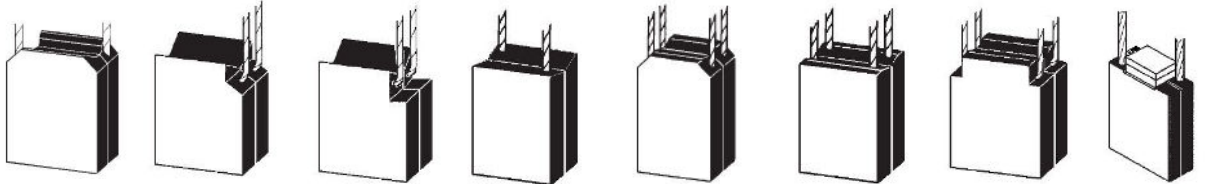

Bestellhilfe für Kohlebürsten

Ausführung: Blockkohlen

**Das Formular lässt sich nach dem Herunterladen ausfüllen.
 Das ausgefüllte Formular bitte per email an uns zurückschicken.**

Bestellhilfe für Kohlebürsten

Ausführung: Zwillingskohlen

Z1 Z2 Z3 Z4 Z5 Z6 Z7 Z8

Z9 Z10 Z11 Z12 Z13 Z14 Z15 Z16

Z17 Z18 Z19 Z20 Z21 Z22 Z23 Z24

Z25 Z26 Z27

Werkstoff/Qualität:

Kabelisolation: ja nein

Kabellänge (mm):

Sonstiges:

Kabelschuhformen:

Kabelschuhgröße:

KBS1 KBS3 KBS4 KBS4a KBS5 KBS6 KBS8

KBS10 KBS11 KBS12 KBS14 KBS15 KBS16 KBS17

Maße: t x a x r in mm

x x mm
t a r

Schleifring: oder Kollektor: