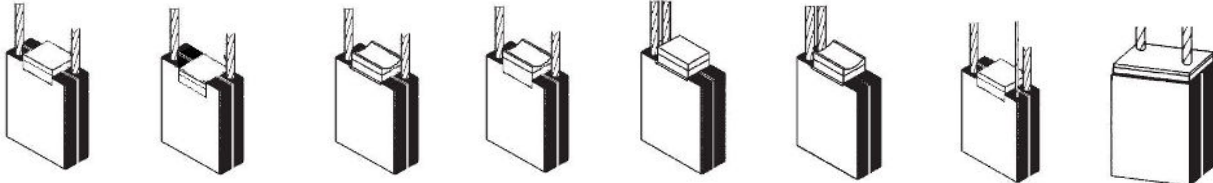

Bestellhilfe für Kohlebürsten

Ausführung: Blockkohlen

**Das Formular lässt sich nach dem Herunterladen ausfüllen.
 Das ausgefüllte Formular bitte per email an uns zurückschicken.**

Bestellhilfe für Kohlebürsten

Ausführung: Zwillingskohlen

Z1 Z2 Z3 Z4 Z5 Z6 Z7 Z8

Z9 Z10 Z11 Z12 Z13 Z14 Z15 Z16

Z17 Z18 Z19 Z20 Z21 Z22 Z23 Z24

Z25 Z26 Z27

Werkstoff/Qualität:

Kabelisolation: ja nein

Kabellänge (mm):

Sonstiges:

Kabelschuhformen:

Kabelschuhgröße:

KBS1 KBS3 KBS4 KBS4a KBS5 KBS6 KBS8

KBS10 KBS11 KBS12 KBS14 KBS15 KBS16 KBS17

Maße: t x a x r in mm

x x mm
t a r

Schleifring: oder Kollektor: