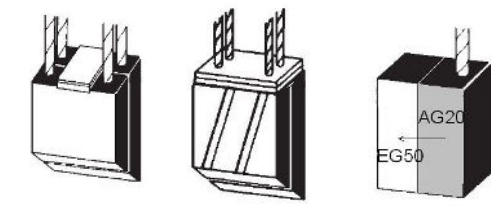

Ausführung: Zwillingskohlen

Z1 Z2 Z3 Z4 Z5 Z6 Z7 Z8

Z9 Z10 Z11 Z12 Z13 Z14 Z15 Z16

Z17 Z18 Z19 Z20 Z21 Z22 Z23 Z24

Z25 Z26 Z27

Werkstoff/Qualität:

Kabelisolation: ja nein

Kabellänge (mm):

Sonstiges:

Kabelschuhformen:

Kabelschuhgröße:

KBS1 KBS3 KBS4 KBS4a KBS5 KBS6 KBS8

KBS10 KBS11 KBS12 KBS14 KBS15 KBS16 KBS17

Maße: t x a x r in mm

x x mm
t a r

Schleifring: oder Kollektor: